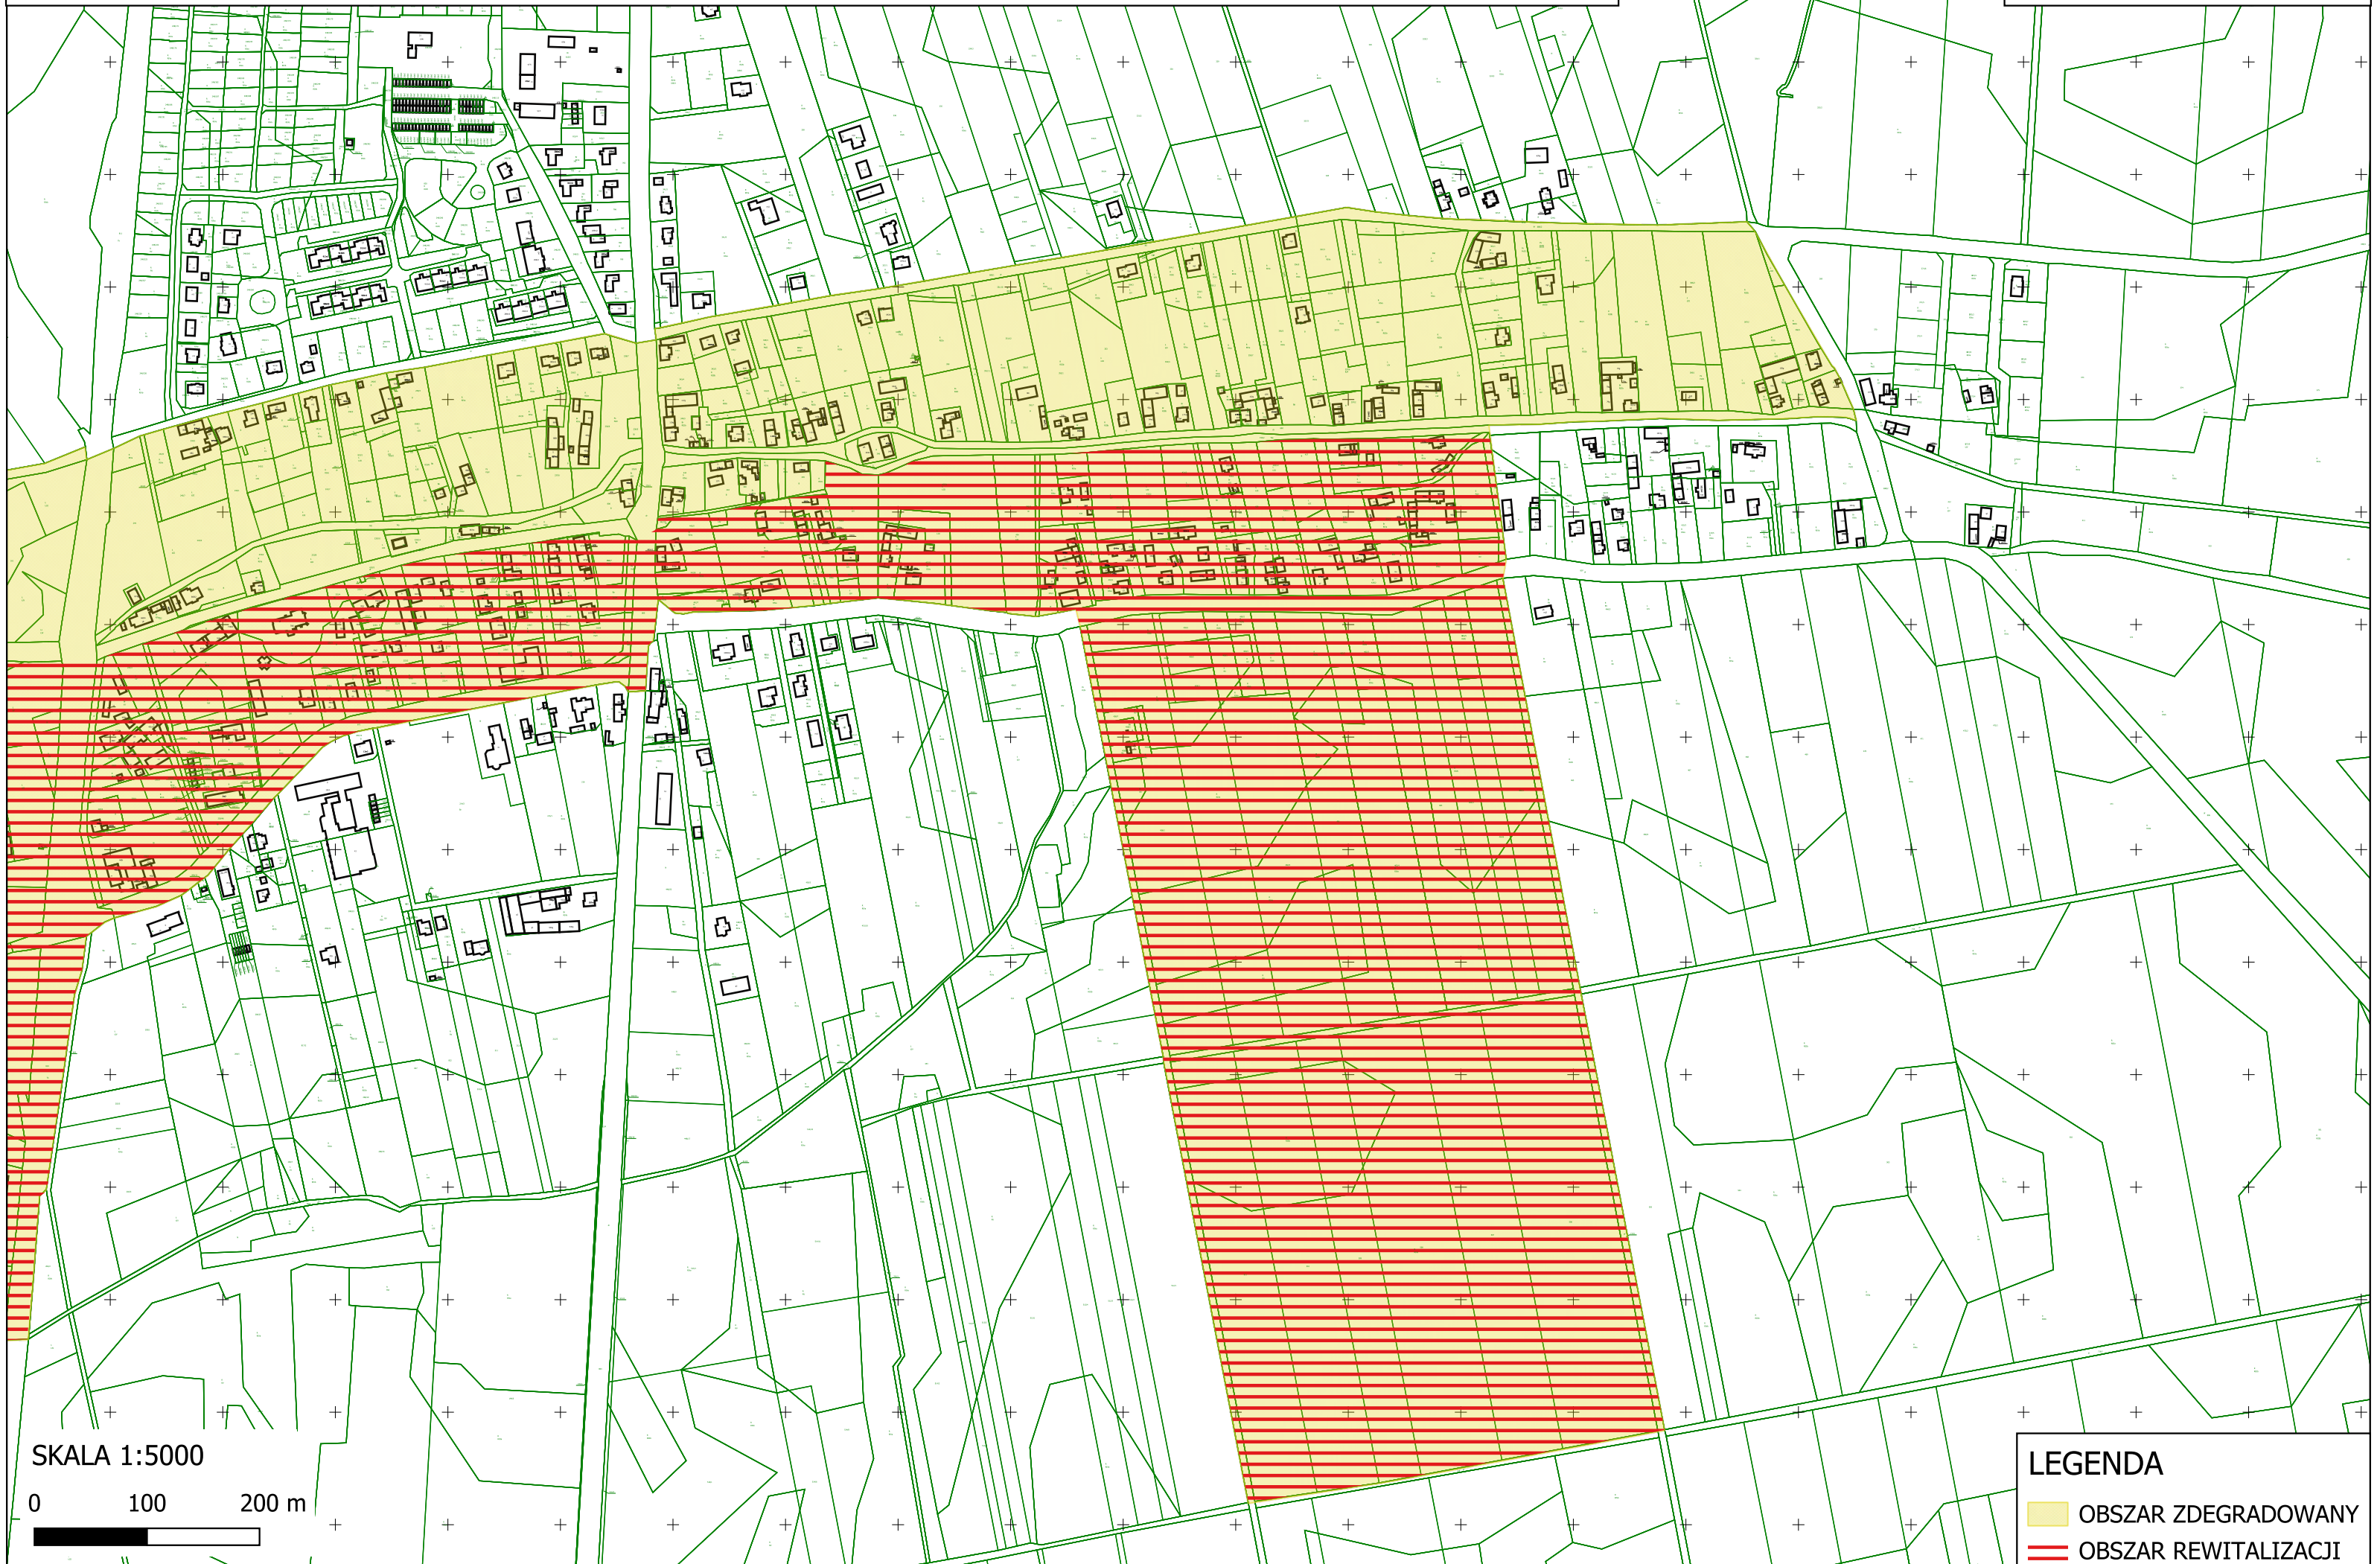

GRANICE OBSZARU ZDEGRADOWANEGO I OBSZARU REWITALIZACJI

ZAŁ. NR 3.2

SKALA 1:5000

0 100 200 m

LEGENDA

- OBSZAR ZDEGRADOWANY
- OBSZAR REWITALIZACJI